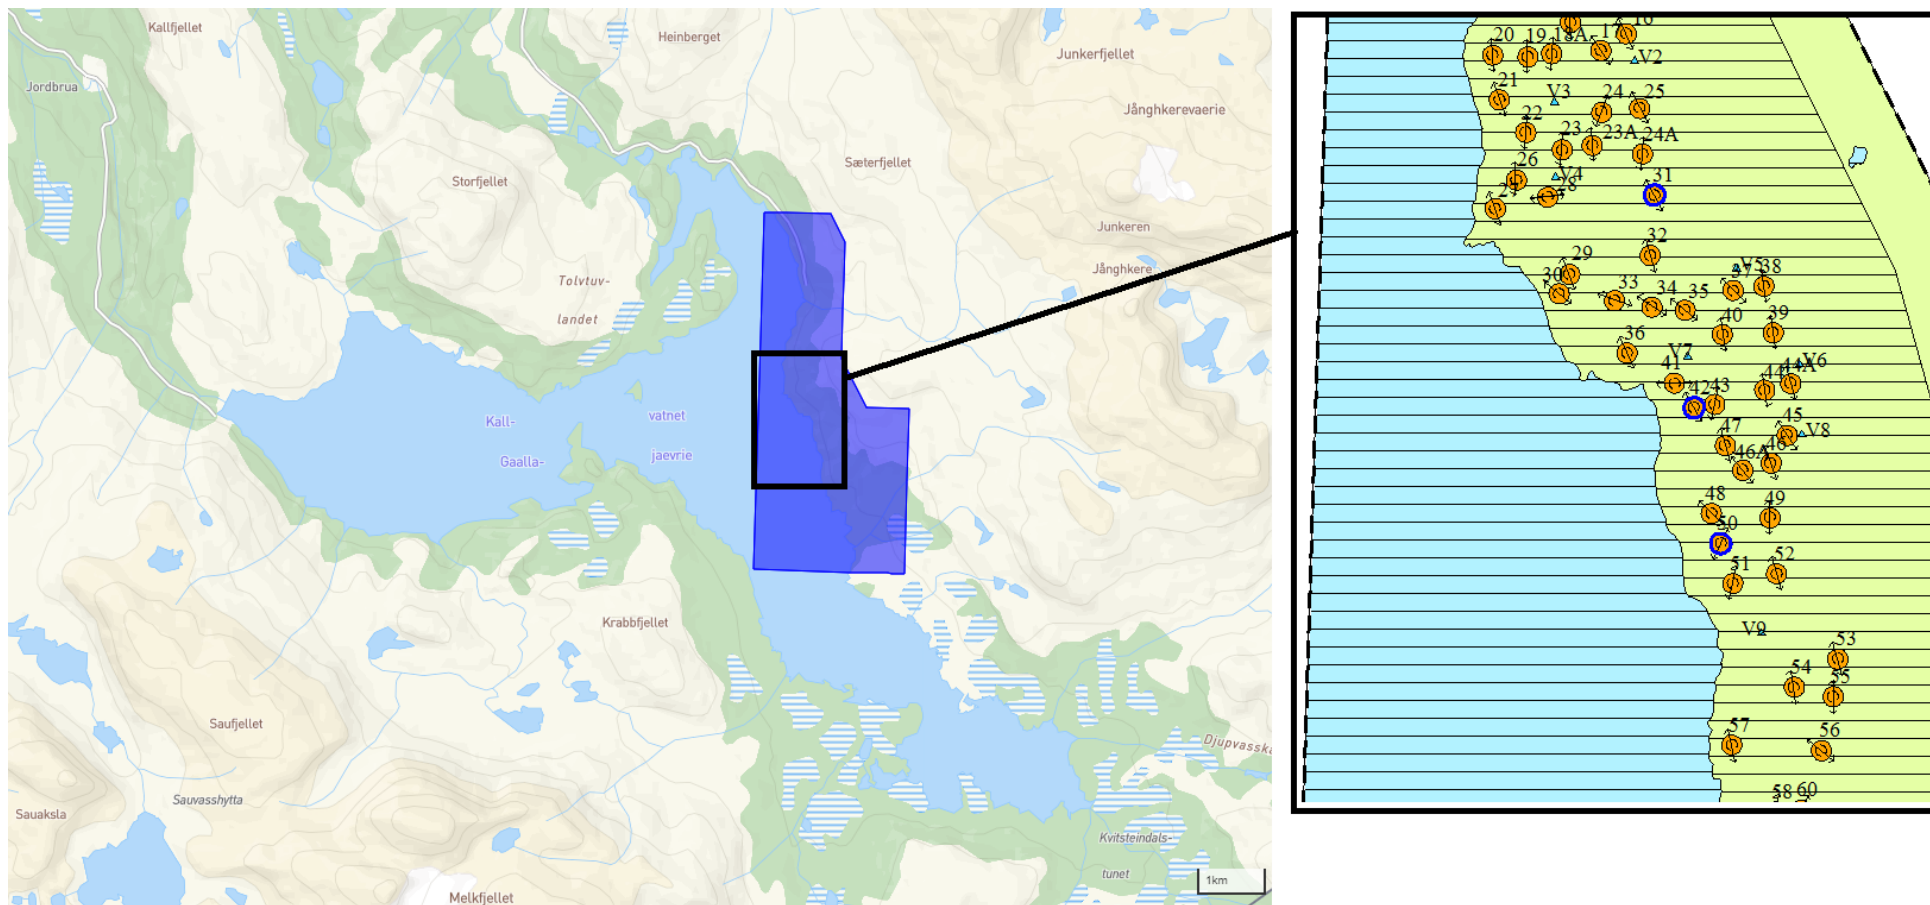

## Hyttetomter som skal tas ut av detaljreguleringsplan for hytteområde ved Lilla Rauvatnet - Lalia

Plasseringen av detaljreguleringsplanen er markert med blått område i kartet til venstre. Kartet til høyre viser de ti tomtene som skal tas ut.

## Hyttetomter som skal tas ut av detaljreguleringsplan for hytteområde og caravanplass ved Jordbru

Plasseringen av detaljreguleringsplanen er markert med blått område i kartet til venstre. Kartet til høyre viser de fire tomtene som skal tas ut.

## Hyttetomter som skal tas ut av detaljreguleringsplan for Kallvatnet øst

Plasseringen av detaljreguleringsplanen er markert med blått område i kartet til venstre. Kartet til høyre viser de tre tomtene som skal tas ut.