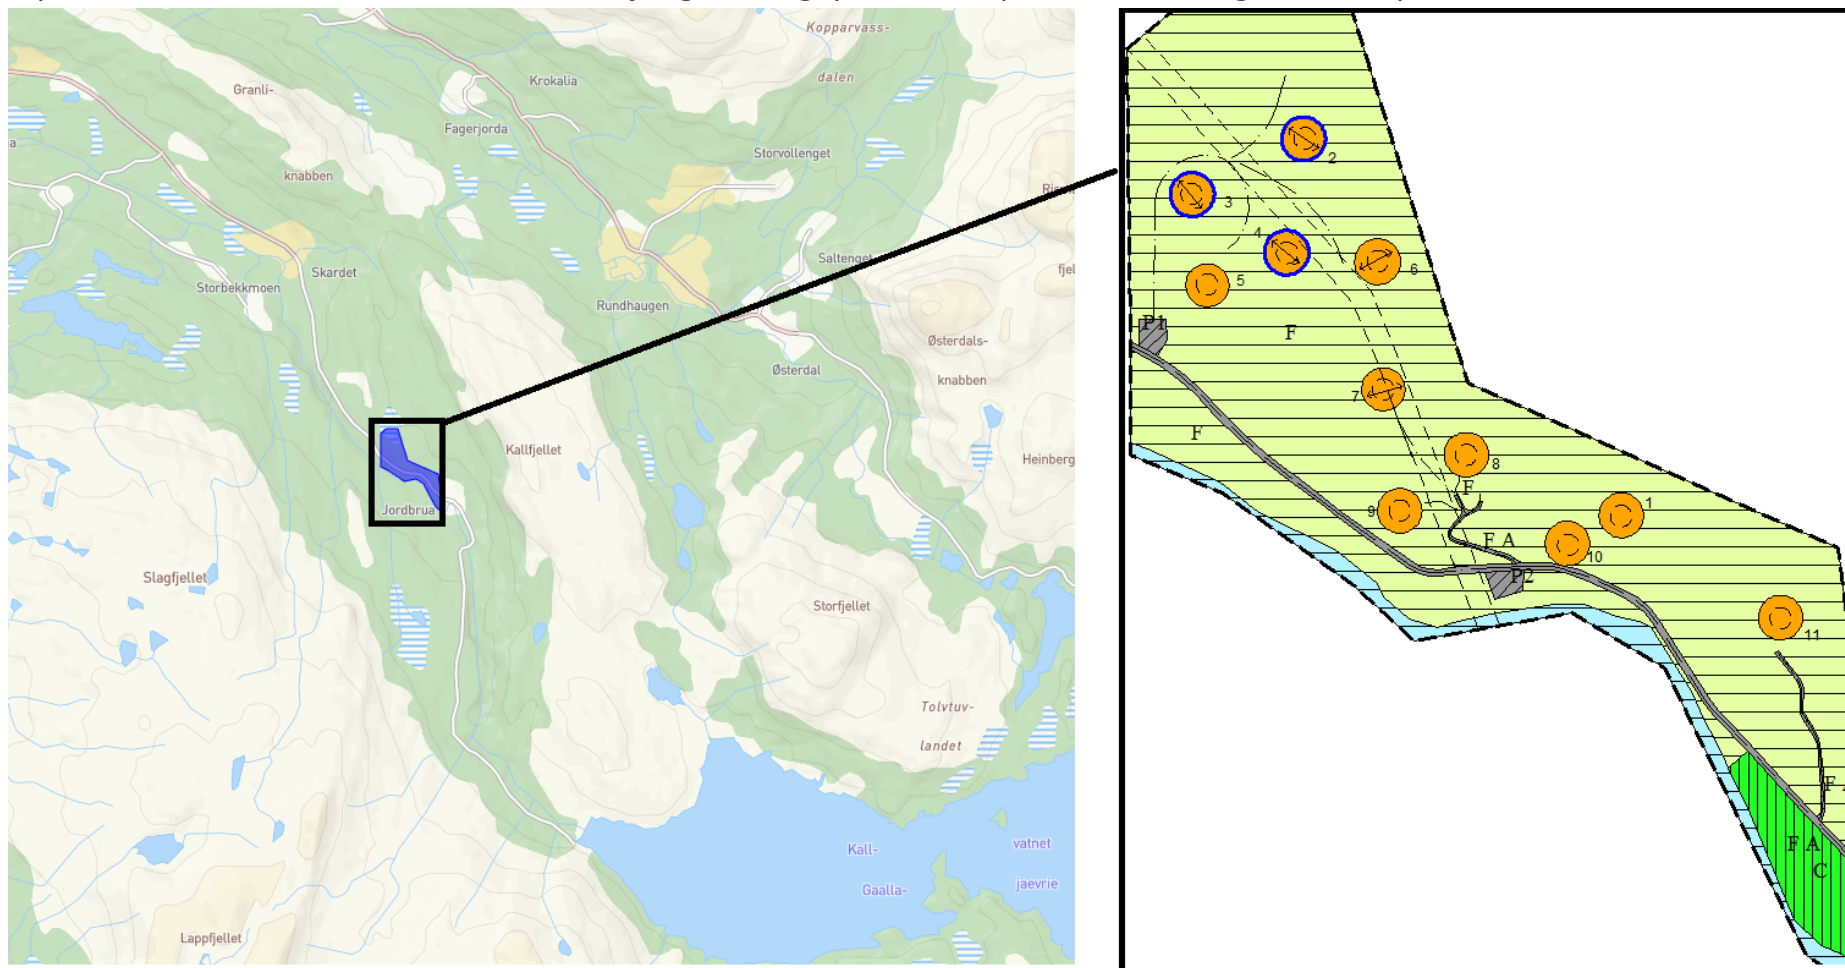

## Hyttetomter som skal tas ut av detaljreguleringsplan for hytteområde ved Lilla Rauvatnet - Lalia

Plasseringen av detaljreguleringsplanen er markert med blått område i kartet til venstre. Kartet til høyre viser de ti tomtene som skal tas ut.

## Hyttetomter som skal tas ut av detaljreguleringsplan for hytteområde og caravanplass ved Jordbru

Plasseringen av detaljreguleringsplanen er markert med blått område i kartet til venstre. Kartet til høyre viser de fire tomtene som skal tas ut.

## Hyttetomter som skal tas ut av detaljreguleringsplan for Kallvatnet øst

Plasseringen av detaljreguleringsplanen er markert med blått område i kartet til venstre. Kartet til høyre viser de tre tomtene som skal tas ut.