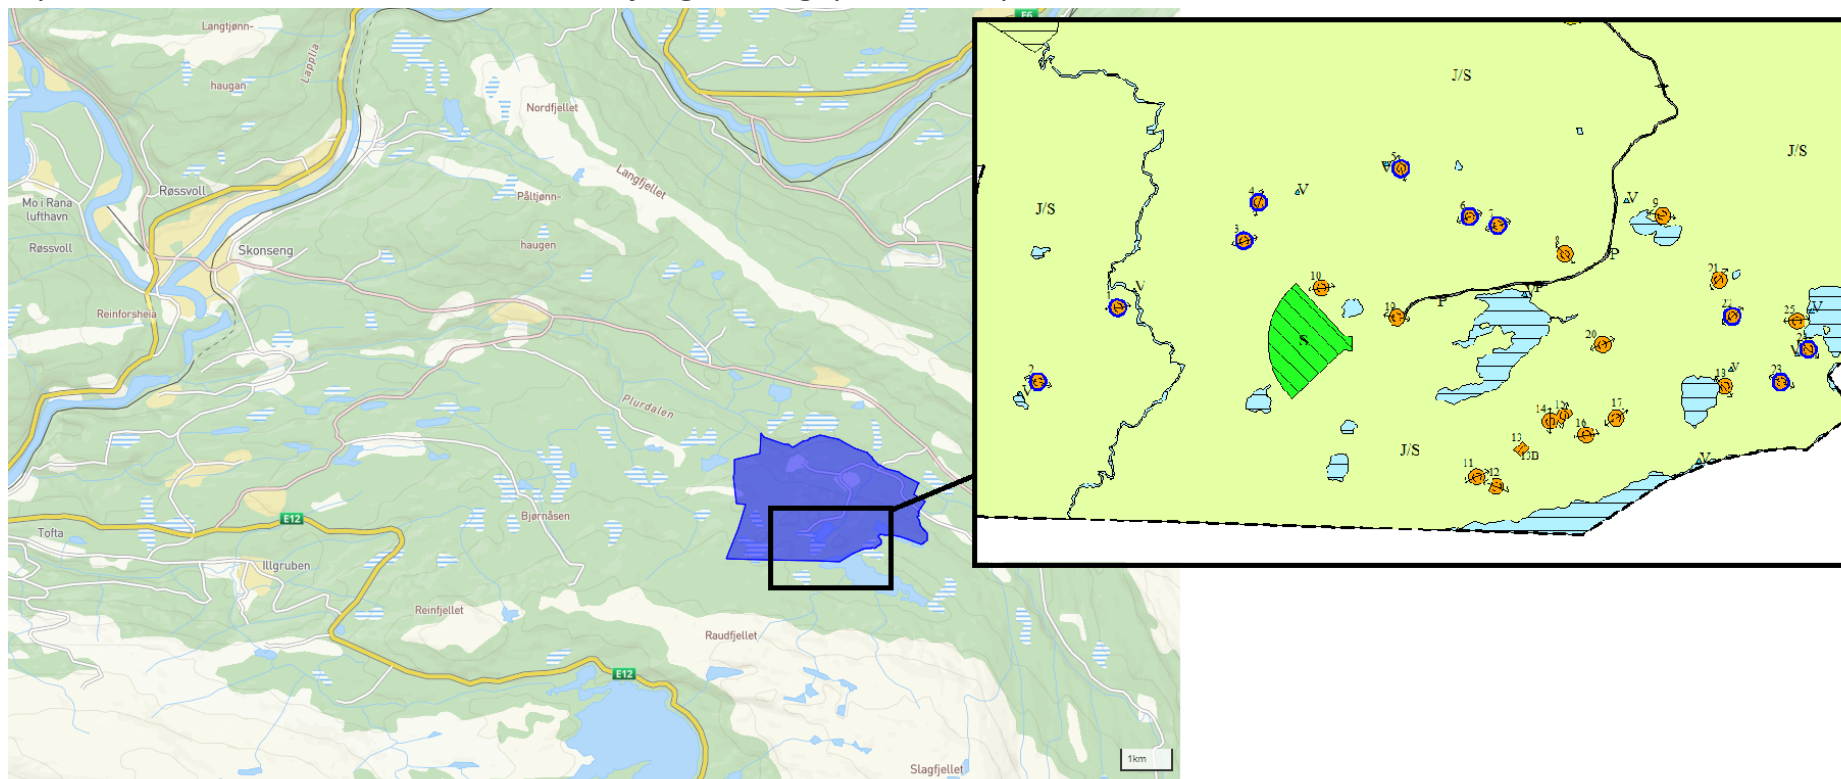

## Hyttetomter som skal tas ut av detaljreguleringsplan for hytteområde ved Lilla Rauvatnet - Lalia

Plasseringen av detaljreguleringsplanen er markert med blått område i kartet til venstre. Kartet til høyre viser de ti tomtene som skal tas ut.

## Hyttetomter som skal tas ut av detaljreguleringsplan for hytteområde og caravanplass ved Jordbru

Plasseringen av detaljreguleringsplanen er markert med blått område i kartet til venstre. Kartet til høyre viser de fire tomtene som skal tas ut.

## Hyttetomter som skal tas ut av detaljreguleringsplan for Kallvatnet øst

Plasseringen av detaljreguleringsplanen er markert med blått område i kartet til venstre. Kartet til høyre viser de tre tomtene som skal tas ut.